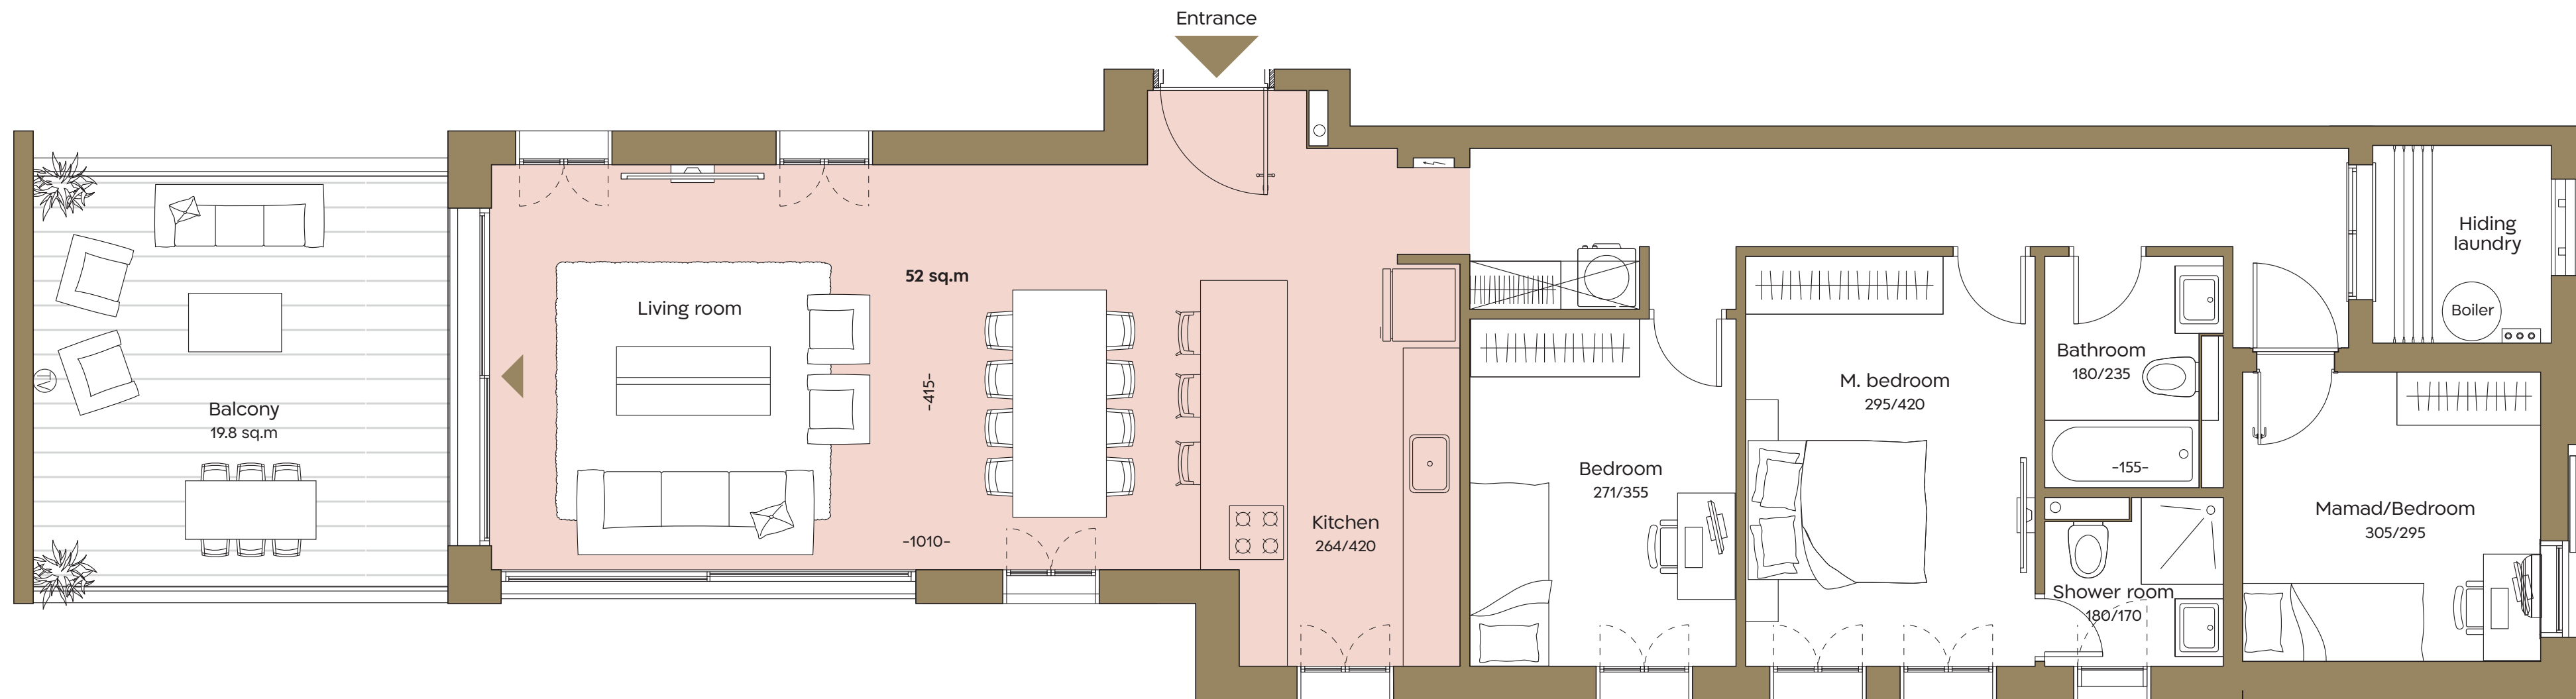

## TYPE B

בניין A

בניין B

דירה: 2

חדרים: 4

קומות: 1-4

שטח דירה: 115 מ"ר

שטח מרפסת: 19.8 מ"ר